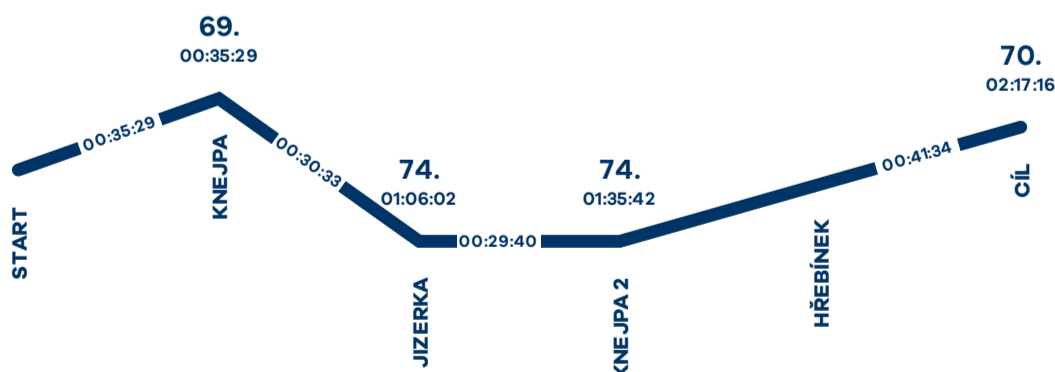

Čas a průměrná rychlost na úseku

čas a průměrná rychlost mezi mezičasy + pořadí v grafu

	čas na úseku	rychlost
10,5 km	00:35:29	17.8 km/h
22,5 km	00:30:33	23.6 km/h
31,5 km	00:29:40	18.2 km/h
39 km		
Cíl	00:41:34	13 km/h