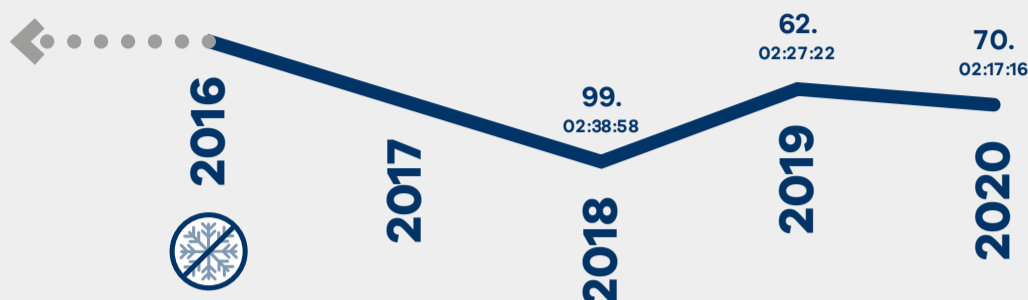

ČEZ Jizerská 50

POCHLUBTE SE svým výkonem a sdílejte na

HISTORICKÉ POŘADÍ NA 50KM TRASE A CÍLOVÝ ČAS

ČEZ Jizerská 50 | 2020

Čas: **02:17:16**

Celkové umístění: **70.**

z celkového počtu 4 386 závodníků

Percentil

tj. kolik % závodníků se umístilo za vámi na stupnici 0-100 %

98.43

Umístění v rámci pohlaví

3.

Umístění v rámci národnosti: **13.**

tj. umístil/a jste se na 13. místě mezi závodníky z SWE

Umístění v rámci věku: **3.**