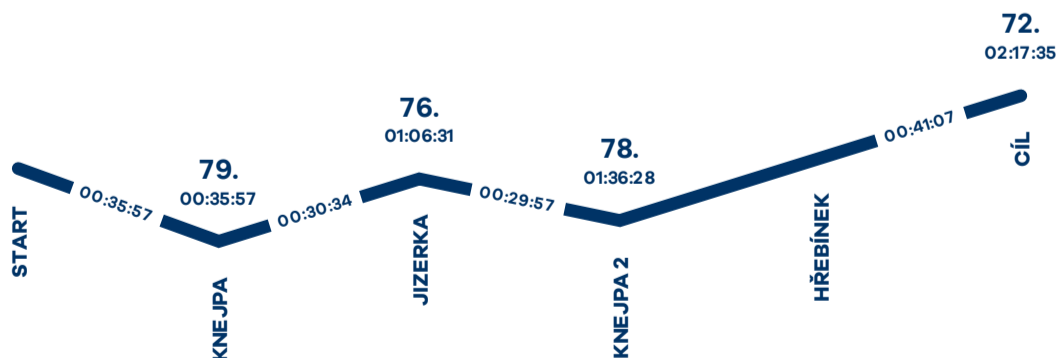

ČEZ Jizerská 50

POCHLUBTE SE
svým výkonem a sdílejte na

HISTORICKÉ POŘADÍ NA 50KM TRASE A CÍLOVÝ ČAS

72.
02:17:35

2020

ČEZ Jizerská 50 | 2020

Čas: **02:17:35**

Celkové umístění: **72.**

z celkového počtu 4 386 závodníků

Percentil

tj. kolik % závodníků se umístilo za vámi na stupnici 0-100 %

98.38

Umístění v rámci pohlaví

4.

Umístění v rámci národnosti: **30.**

tj. umístil/a jste se na 30. místě mezi závodníky z NOR

Umístění v rámci věku: **4.**

v kategorii Z39

Časy na mezičasech

čas průměrného závodníka v kategorii Z39
čas průměrného závodníka v kategorii ♀

		čas průměrného závodníka v kategorii Z39	čas průměrného závodníka v kategorii ♀
10,5 km	00:35:57	01:08:29	01:12:53
22,5 km	01:06:31	02:11:04	02:19:22
31,5 km	01:36:28	03:09:56	03:23:27
39 km		03:42:53	03:58:45
Cíl	02:17:35	04:31:02	04:49:46

Čas a průměrná rychlost na úseku

čas a průměrná rychlost mezi mezičasy + pořadí v grafu

	čas na úseku	rychlost
10,5 km	00:35:57	17.5 km/h
22,5 km	00:30:34	23.6 km/h
31,5 km	00:29:57	18 km/h
39 km		
Cíl	00:41:07	13.1 km/h

POČET ZÁVODNÍKŮ, KTERÉ JSTE PŘEDBĚHL/A

přeběhl/a jste

1

závodníků

přeběhlo vás

39

závodníků