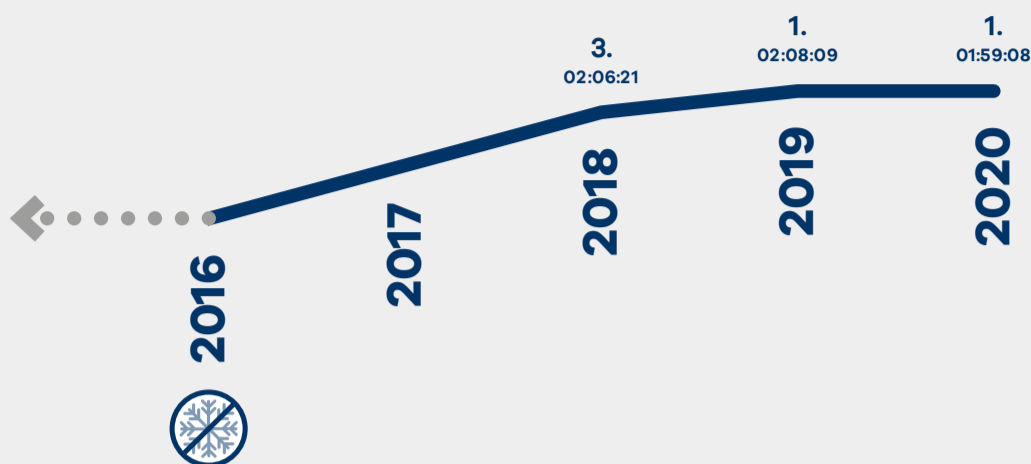

ČEZ Jizerská 50

POCHLUBTE SE
svým výkonem a sdílejte na

HISTORICKÉ POŘADÍ NA 50KM TRASE A CÍLOVÝ ČAS

ČEZ Jizerská 50 | 2020

čas: **01:59:08**

Celkové umístění: **1.**

z celkového počtu 4 386 závodníků

Percentil

tj. kolik % závodníků se umístilo za vámi na stupnici 0-100 %

100

Umístění v rámci pohlaví

1.

Umístění v rámci národnosti: **1.**

tj. umístil/a jste se na 1. místě mezi závodníky z NOR

Umístění v rámci věku: **1.**