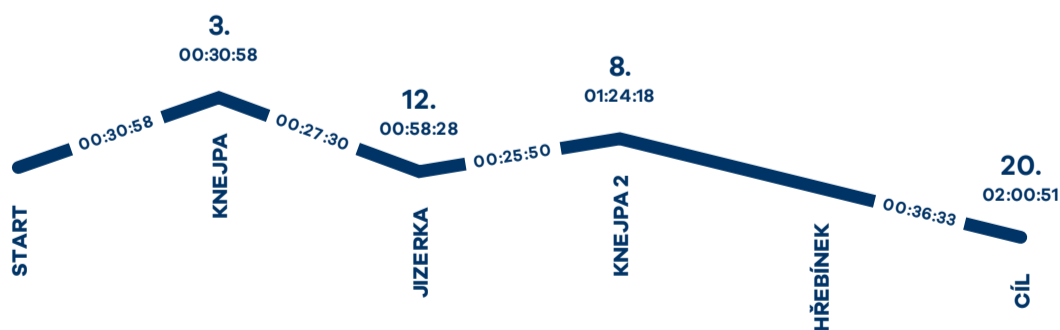

Čas a průměrná rychlost na úseku

čas a průměrná rychlost mezi mezičasy + pořadí v grafu

Ušlité km	čas na úseku	rychlost
10,5 km	00:30:58	20.3 km/h
22,5 km	00:27:30	26.2 km/h
31,5 km	00:25:50	20.9 km/h
39 km		
Cíl	00:36:33	14.8 km/h