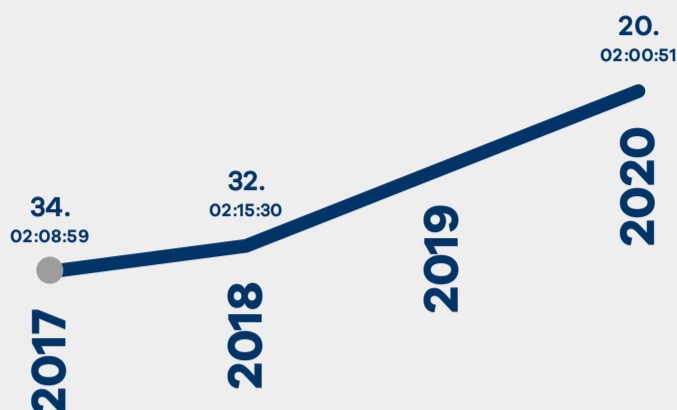

ČEZ Jizerská 50

POCHLUBTE SE
svým výkonem a sdílejte na

HISTORICKÉ POŘADÍ NA 50KM TRASE A CÍLOVÝ ČAS

ČEZ Jizerská 50 | 2020

Čas: **02:00:51**

Celkové umístění: **20.**

z celkového počtu 4 386 závodníků

Percentil

tj. kolik % závodníků se umístilo za vámi na stupnici 0-100 %

99.57

Umístění v rámci pohlaví

20.

Umístění v rámci národnosti: **6.**

tj. umístil/a jste se na 6. místě mezi závodníky z SWE

Umístění v rámci věku: **19.**