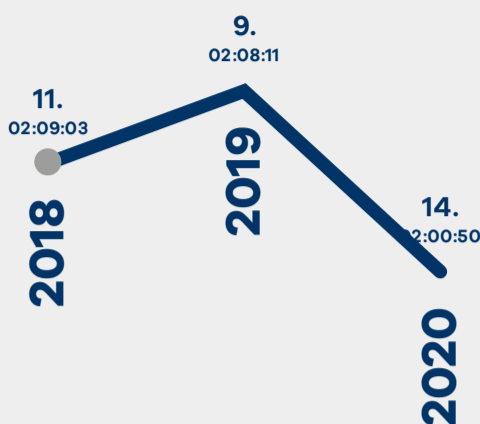

ČEZ Jizerská 50

POCHLUBTE SE svým výkonem a sdílejte na

HISTORICKÉ POŘADÍ NA 50KM TRASE A CÍLOVÝ ČAS

ČEZ Jizerská 50 | 2020

Čas: **02:00:50**

Celkové umístění: **14.**

z celkového počtu 4 386 závodníků

Percentil

tj. kolik % závodníků se umístilo za vámi na stupnici 0-100 %

99.7

Umístění v rámci pohlaví

14.

Umístění v rámci národnosti: **10.**

tj. umístil/a jste se na 10. místě mezi závodníky z NOR

Umístění v rámci věku: **13.**