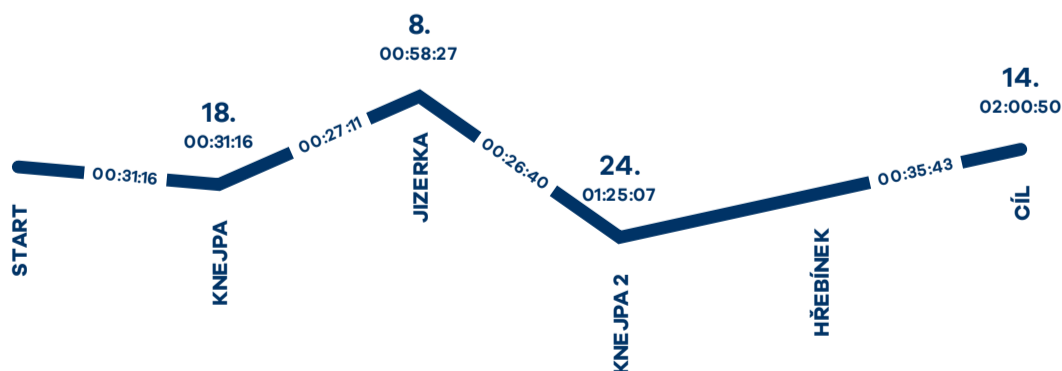

Čas a průměrná rychlost na úseku

čas a průměrná rychlost mezi mezičasy + pořadí v grafu

		kategorie	♂
10,5 km	00:31:16	01:02:39	01:05:38
22,5 km	00:58:27	01:57:34	02:03:02
31,5 km	01:25:07	02:51:56	03:00:47
39 km		03:22:06	03:32:08
Cíl	02:00:50	04:05:07	04:17:25

	čas na úseku	rychlost
10,5 km	00:31:16	20.1 km/h
22,5 km	00:27:11	26.5 km/h
31,5 km	00:26:40	20.3 km/h
39 km		
Cíl	00:35:43	15.1 km/h