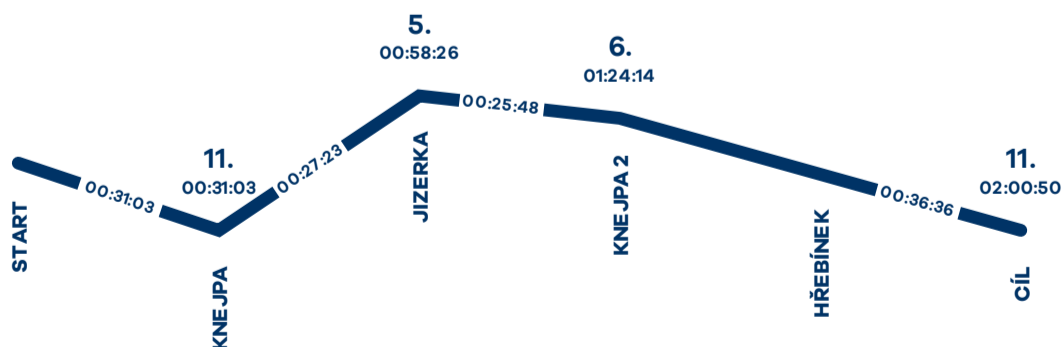

Čas a průměrná rychlost na úseku

čas a průměrná rychlost mezi mezičasy + pořadí v grafu

	čas na úseku	rychlost
10,5 km	00:31:03	20.3 km/h
22,5 km	00:27:23	26.3 km/h
31,5 km	00:25:48	20.9 km/h
39 km		
Cíl	00:36:36	14.8 km/h