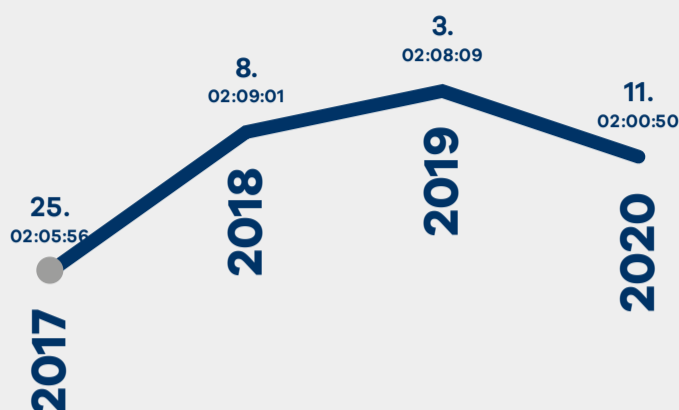

ČEZ Jizerská 50

POCHLUBTE SE
svým výkonem a sdílejte na

HISTORICKÉ POŘADÍ NA 50KM TRASE A CÍLOVÝ ČAS

ČEZ Jizerská 50 | 2020

Čas: **02:00:50**

Celkové umístění: **11.**

z celkového počtu 4 386 závodníků

Percentil

tj. kolik % závodníků se umístilo za vámi na stupnici 0-100 %

99.77

Umístění v rámci pohlaví

11.

Umístění v rámci národnosti: **1.**

tj. umístil/a jste se na 1. místě mezi závodníky z FIN

Umístění v rámci věku: **10.**