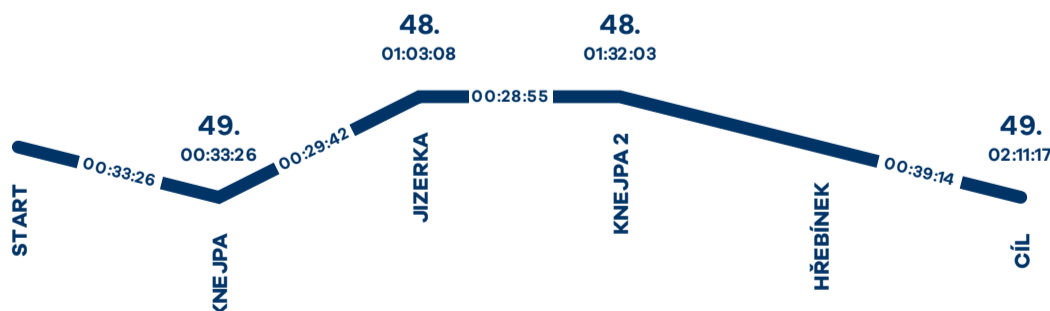

POČET ZÁVODNÍKŮ, KTERÉ JSTE PŘEDBĚHL/A

přeběhl/a jste

35

závodníků

přeběhlo vás

4

závodníků