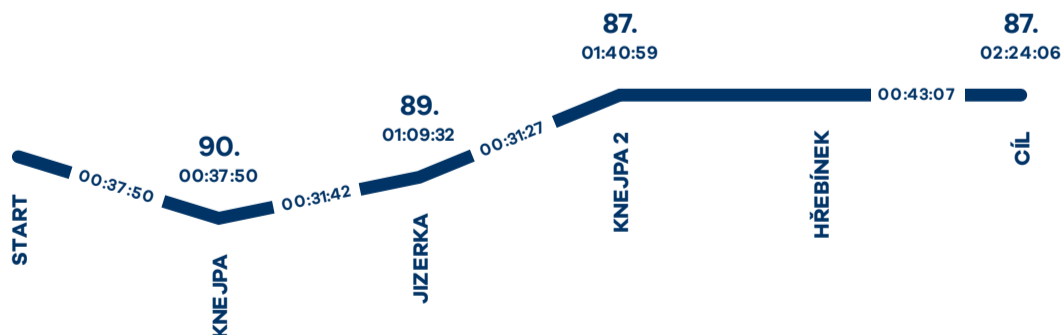

Čas a průměrná rychlost na úseku

čas a průměrná rychlost mezi mezičasy + pořadí v grafu

Distance	Time	Category	Gender	Time	Speed
10,5 km	00:37:50	01:02:39	♂	01:05:38	16.7 km/h
22,5 km	01:09:32	01:57:34		02:03:02	22.7 km/h
31,5 km	01:40:59	02:51:56		03:00:47	17.2 km/h
39 km		03:22:06		03:32:08	
Cíl	02:24:06	04:05:07		04:17:25	12.5 km/h