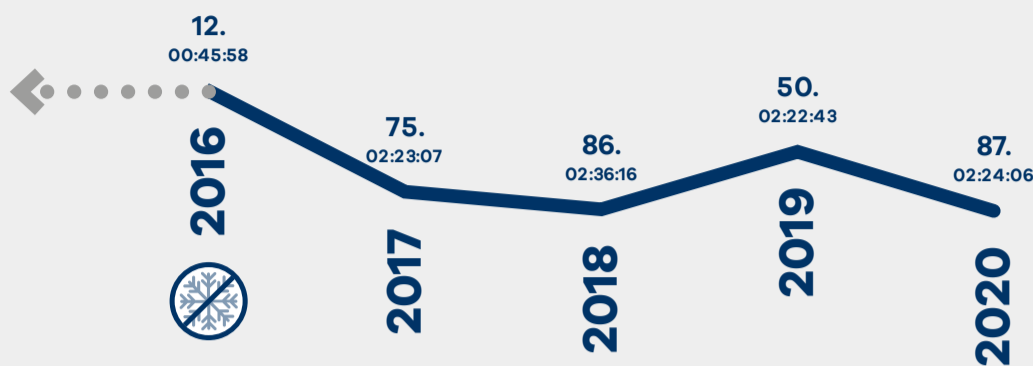

ČEZ Jizerská 50

POCHLUBTE SE svým výkonem a sdílejte na

HISTORICKÉ POŘADÍ NA 50KM TRASE A CÍLOVÝ ČAS

ČEZ Jizerská 50 | 2020

Čas: **02:24:06**

Celkové umístění: **87.**

z celkového počtu 4 386 závodníků

Percentil

tj. kolik % závodníků se umístilo za vámi na stupnici 0-100 %

98.04

Umístění v rámci pohlaví

80.

Umístění v rámci národnosti: **15.**

tj. umístil/a jste se na 15. místě mezi závodníky z CZE

Umístění v rámci věku: **73.**