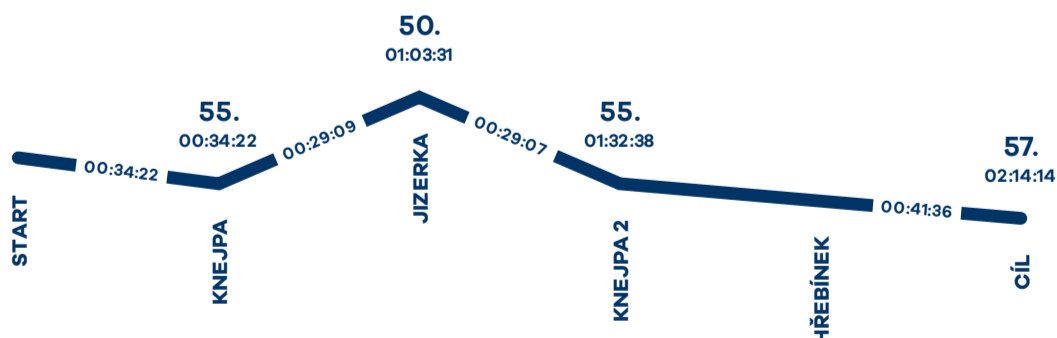

ČEZ Jizerská 50

POCHLUBTE SE
svým výkonem a sdílejte na

HISTORICKÉ POŘADÍ NA 50KM TRASE A CÍLOVÝ ČAS

57.
02:14:14

2020

ČEZ Jizerská 50 | 2020

Čas: **02:14:14**

Celkové umístění: **57.**

z celkového počtu 4 386 závodníků

Percentil

tj. kolik % závodníků se umístilo za vámi na stupnici 0–100 %

98.72

Umístění v rámci pohlaví

57.

Umístění v rámci národnosti: **1.**

tj. umístil/a jste se na 1. místě mezi závodníky z SPA

Umístění v rámci věku: **55.**

v kategorii M39

Časy na mezičasech

čas průměrného závodníka v kategorii M39
čas průměrného závodníka v kategorii ♂

		kategorie	♂
10,5 km	00:34:22	01:02:39	01:05:38
22,5 km	01:03:31	01:57:34	02:03:02
31,5 km	01:32:38	02:51:56	03:00:47
39 km		03:22:06	03:32:08
Cíl	02:14:14	04:05:07	04:17:25

Čas a průměrná rychlost na úseku

čas a průměrná rychlost mezi mezičasy + pořadí v grafu

	čas na úseku	rychlost
10,5 km	00:34:22	18.3 km/h
22,5 km	00:29:09	24.7 km/h
31,5 km	00:29:07	18.5 km/h
39 km		
Cíl	00:41:36	13 km/h

POČET ZÁVODNÍKŮ, KTERÉ JSTE PŘEDBĚHL/A

přeběhl/a jste

39

závodníků

přeběhlo vás

1

závodníků