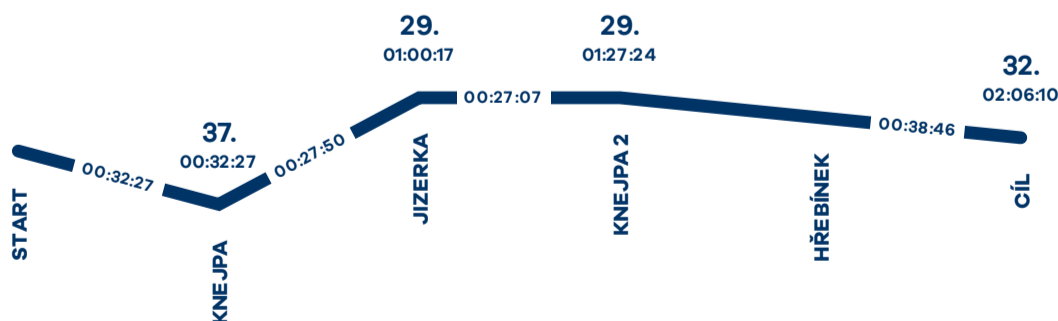

POČET ZÁVODNÍKŮ, KTERÉ JSTE PŘEDBĚHL/A

přeběhl/a jste

35

závodníků

přeběhlo vás

16

závodníků